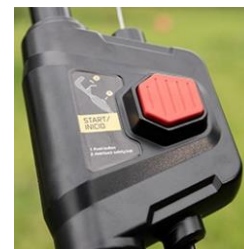

	Code de commande	€ TVA excl.	€ TVA incl.
<b>Greenbuster Lithium</b>   B&S 82 Li series 55cm, chargeur et batterie non inclus	OBBKWE18055	701,65	<b>849,00</b>

<i>Moteur</i>	B&S 82 Li: 82 V lithium-ion
<i>Batterie</i>	<b>Non inclus</b>
<i>Chargeur</i>	<b>Non inclus</b>
<i>Démarrreur</i>	Electrique
<i>Guidon</i>	Réglable et repliable
<i>Entraînement</i>	Courroie
<i>Largeur de travail</i>	Avec tête de brosse standard: 55 cm
<i>Couplage de brosse</i>	Ø25mm
<i>Tête de brosse std.</i>	Système changement rapide 4 x 3 brosses
<i>Roues</i>	Caoutchouc, pas autotractant
<i>Matériel</i>	Construction galvanisée
<i>Poids net (sans batterie)</i>	35 kg

### Accessoires Greenbuster Lithium

Batterie 82V - 5Ah - temps de travail 25-30 min - complètement chargé en 75 min. - 2,4 kg	BATKWE18039	371,07	<b>449,00</b>
Chargeur rapide B&S 82V - 2/4/5Ah	BATKWE18040	114,88	<b>139,00</b>
Ensemble de brosses standard 300mm (set de 4 pièces)	KWE284006	51,24	<b>62,00</b>

Batterie aux performances fiables. Technologie lithium-ion 82V forte et à action prolongée.

Technologie load-sense: le moteur optimise la puissance en fonction de la pression de fonctionnement requise.

Easy start: bouton poussoir pour démarrage électrique.

	Code de commande	€ TVA excl.	€ TVA incl.
<b>Greenbuster Pro 66</b>   B&S 500E series avec largeur de travail de 66cm	OBDKWE18035	742,98	<b>899,00</b>