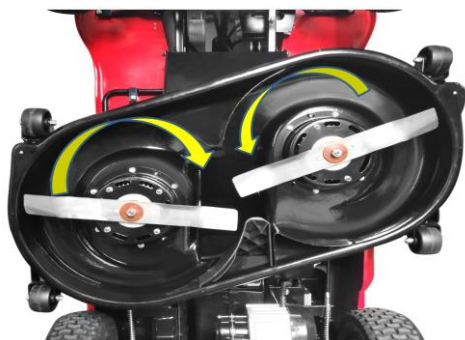

Doubles lames