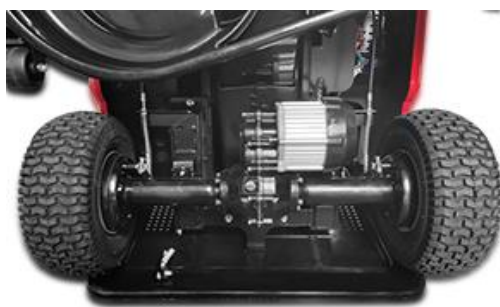

Transmission arrière durable