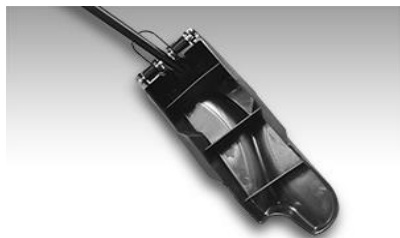

Code de commande	€ hors TVA	€ TVA incl.
WB81EC-B | E-rider 81 cm avec Samsung batterie 72 V - 174 kg	NEW ZZWEIWB81ECB	3.883,47	4.699,00

<i>Moteur</i>	Électrique
<i>Batterie</i>	Lithium-ion 72 V / 31 Ah
<i>Chargeur</i>	Chargeur intelligent 72 V / 2,5 A
<i>Temps de charge</i>	12 heures
<i>Temps de travail</i>	150 minutes
<i>Zone recommandée</i>	6000 m²
<i>Largeur de travail</i>	81 cm
<i>Châssis de tondeuse</i>	Acier
<i>Régl. haut. de coupe</i>	Central (10 position) 25 - 130 mm
<i>Vol. syst. ramassage</i>	190 L
<i>Nombre de lames</i>	2
<i>Type d'entraînement</i>	transmission arrière
<i>Vitesse en avant</i>	6,5 km/h
<i>Vitesse en arrière</i>	5 km/h
<i>Fonctionnalité</i>	Bac de ramassage & mulching
<i>Dimensions (LxLxH)</i>	2000x848x1040 mm

Kit mulching